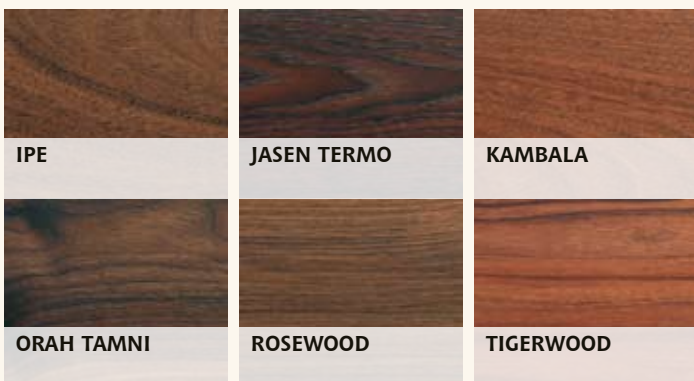

TRADITION EXOTIC/ELITE

32

25 GODINA GARANCIJE

9 mm

mikro V-utor 4 stranski