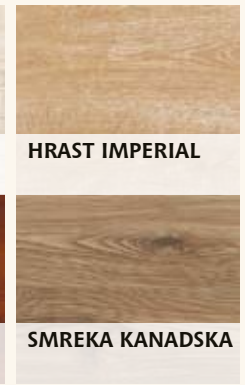

ORAH SEDA

ZEBRANO AFRICAN

LAMINATNI PODOVI - Egger

STRONG

20 GODINA GARANCIJE

12 mm

66

EXOTIC