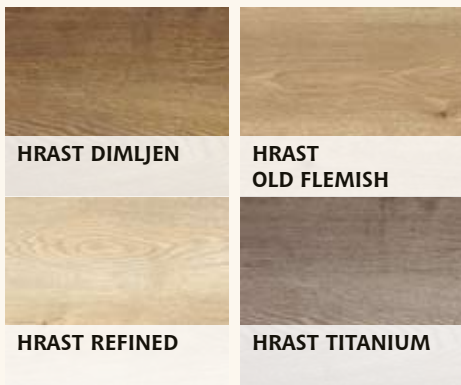

LAMINATNI PODOVI - Balterio

MAGNITUDE

32

25 GODINA GARANCIJE

8 mm

V-utor 4 stranski

68

TRADITION SAPPHIRE

32

25 GODINA GARANCIJE

9 mm

nepravilen V-utor 4 stranski

TRADITION EXOTIC/ELITE

32

25 GODINA GARANCIJE

9 mm

mikro V-utor 4 stranski