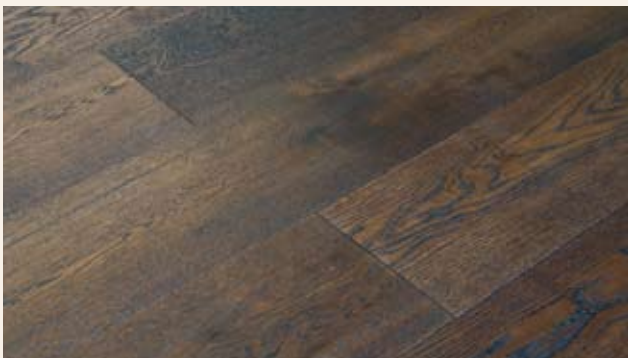

ZANZIBAR

R S NO

Oak - Distress Edges
Hrast - poškodovani robovi | Hrast - oštečene ivice
Hrast - oštečeni rubovi | Dub - poškodené hrany

CUBA

R NO

Oak - Brushed, Colour Cognac
Hrast - krtačen, barva Cognac | Hrast - četkan, boja Cognac
Hrast - četkan, boja Cognac | Dub - kartáčovaný, farba Cognac