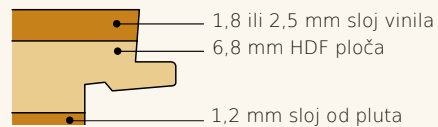

**BOR BIJELO PRAN**

**WENGE**

**ARIŠ STARAN**

**BOR ŠVICARSKI BIJELJEN**

**CORDIA**

Sistem spajanja click

Razred obrabe: W32, W33  
Dimenzije podne obloge: 915 x 305 x 10 mm