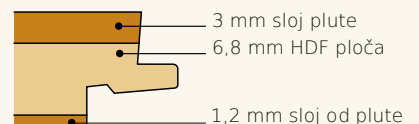

**ROMBO NEW MOCCA**

**FANTASIE RED CREME**

**FANTASIE BLUE**

**FANTASIE BLUE CREME**

**ROMBO RED**

Sistem spajanja CLICK

Razred obrabe: W31

Dimenzije podne obloge: 915 x 305 x 10 mm