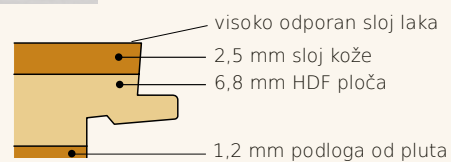

Sistem spajanja CLICK

Razred obrabe: W31  
Dimenzije podne obloge: 915 x 305 x 10,5 mm